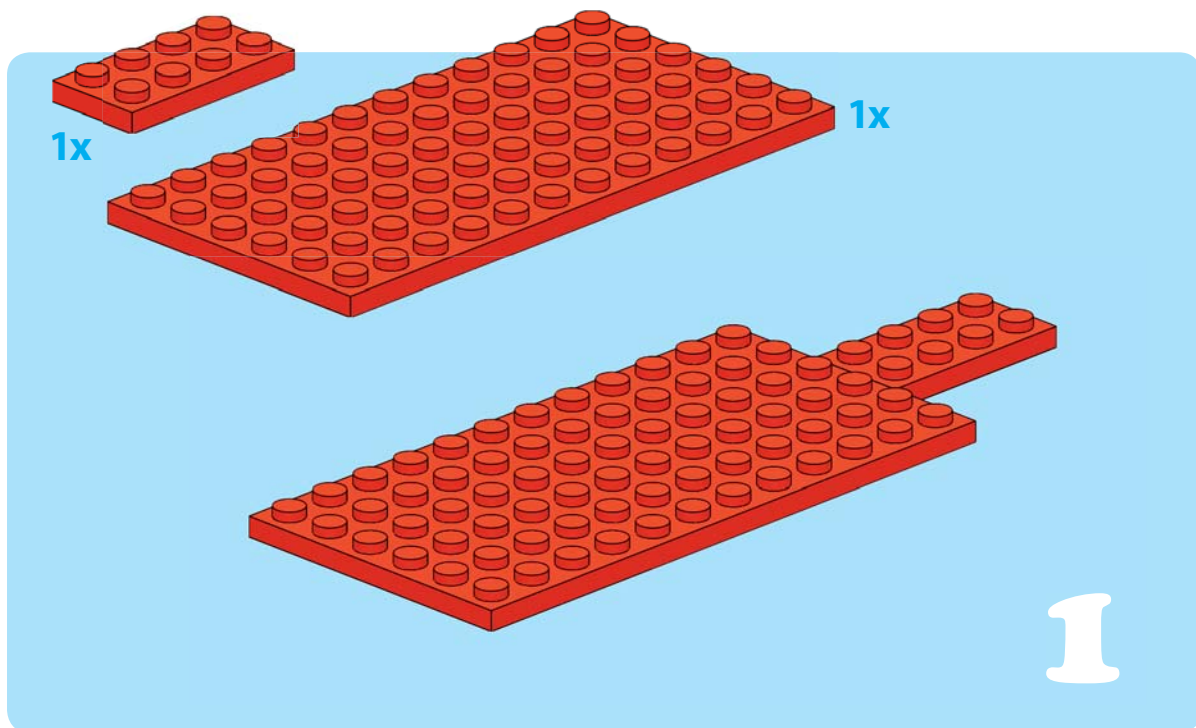

Вертолет

Как и грузовик, вертолет давно значился в наших планах. Для его создания мы использовали еще более редкие детали. Так как красный цвет в реальной жизни встречается довольно часто, мы посчитали его вполне подходящим. Для альтернативной модели в темно-зеленых тонах найти детали гораздо сложнее. Такие элементы, как цветные вставки на концах лопастей, наклейки или знаки на хвосте, существенно меняют внешний вид конструкции.

Красная модель появилась чуть раньше зеленой — как вы можете заметить, лопасти сделаны из плиток длины 2. При создании зеленой модели мы использовали новые плитки длиной 4, что обеспечило лопастям бóльшую прочность.