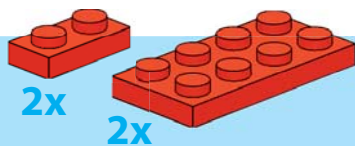

Красная модель появилась чуть раньше зеленой — как вы можете заметить, лопасти сделаны из плиток длины 2. При создании зеленой модели мы использовали новые плитки длиной 4, что обеспечило лопастям бóльшую прочность.

Собери свой город

3

4

5

6

Собери свой город

7

8