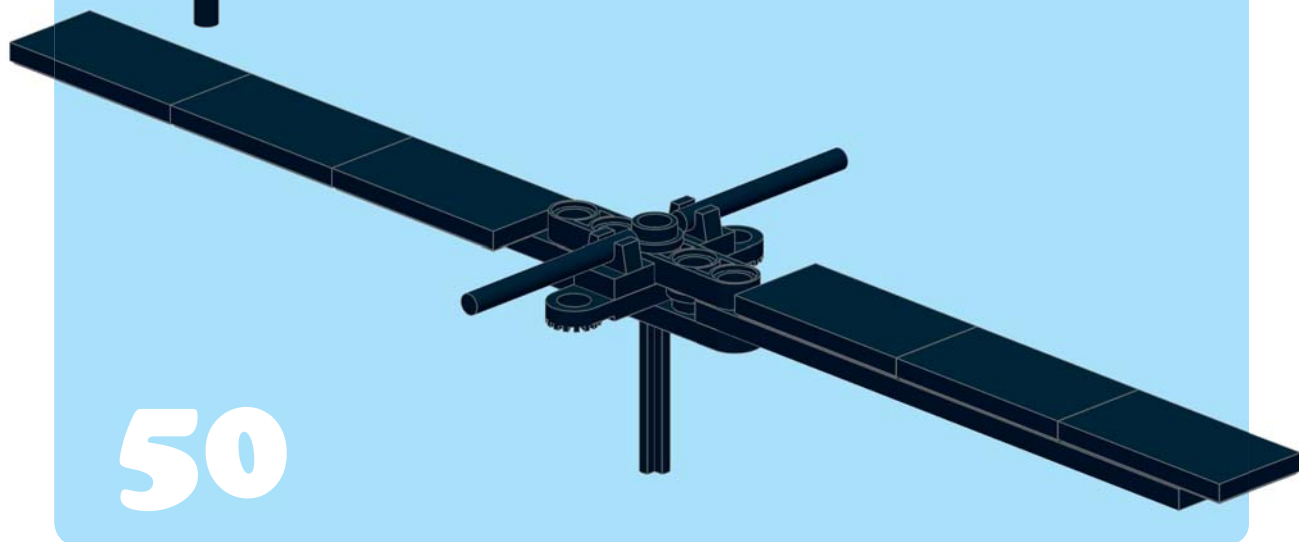

Собери свой город