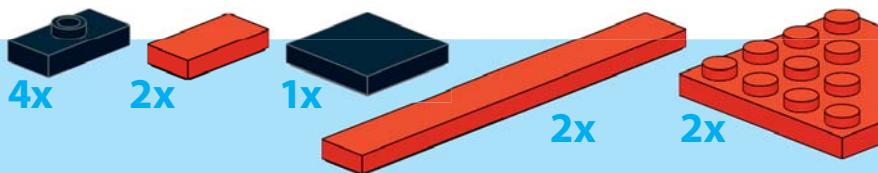

Собери свой город