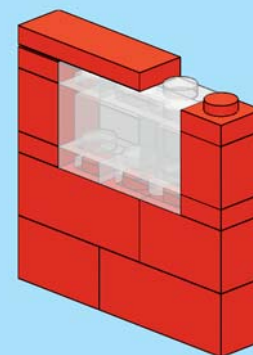

Повторить
дважды

27