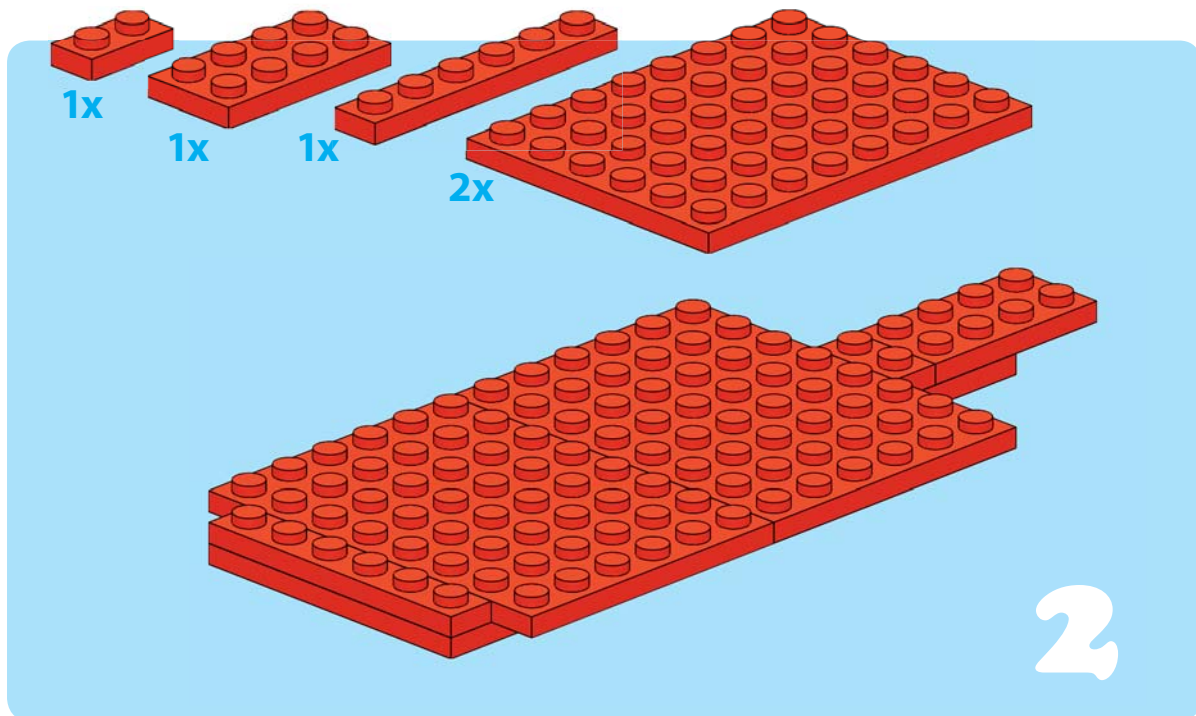

Вертолет

Как и грузовик, вертолет давно значился в наших планах. Для его создания мы использовали еще более редкие детали. Так как красный цвет в реальной жизни встречается довольно часто, мы посчитали его вполне подходящим. Для альтернативной модели в темно-зеленых тонах найти детали гораздо сложнее. Такие элементы, как цветные вставки на концах лопастей, наклейки или знаки на хвосте, существенно меняют внешний вид конструкции.

Красная модель появилась чуть раньше зеленой — как вы можете заметить, лопасти сделаны из плиток длины 2. При создании зеленой модели мы использовали новые плитки длиной 4, что обеспечило лопастям бóльшую прочность.