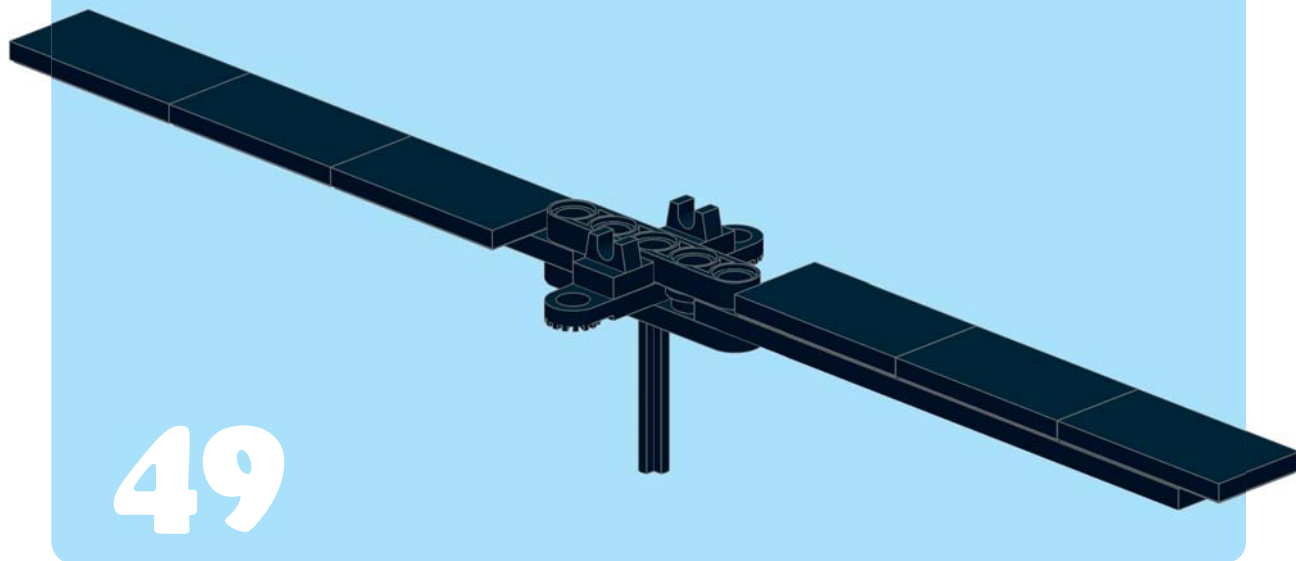

Собери свой город