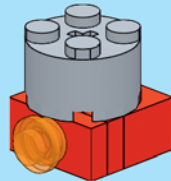

Собери свой город

45